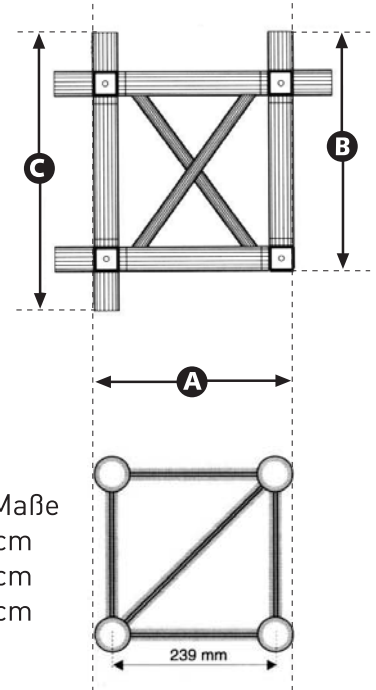

Angebote auf Anfrage

Traversenmaße / Bestand

Prolyte-System H-30 V

Länge	0,29 m	28 St.
Länge	0,44 m	21 St.
Länge	0,50 m	54 St.
Länge	1,00 m	56 St.
Länge	1,50 m	82 St.
Länge	2,00 m	237 St.
Boxcorner		86 St.
Bookcorner		4 St.

Statische Angaben H-30 V:

Spannweite mtr.	4.00	5.00	6.00	7.00	8.00	9.00	10.00	11.00	12.00
Punktlast kg	525	525	525	525	524	527	525	501	462
Durchbiegung mm	6	12	20	32	47	67	92	117	140
Streckenlast / m/kg	262	210	175	150	131	117	105	91	77
Durchbiegung mm	5	9	16	25	38	54	74	93	112