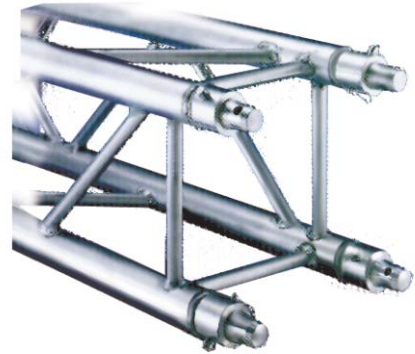

Traversen-Vermietung

Vermietung unterschiedlicher Prolytematerialien – System H 30 V

bis 50 Lfm	pro Lfm	€ 25,--
bis 100 Lfm	pro Lfm	€ 20,--
bis 200 Lfm	pro Lfm	€ 15,--
von 400 Lfm - 800 Lfm	pro Lfm	€ 10,--
ab 800 Lfm	auf Anfrage