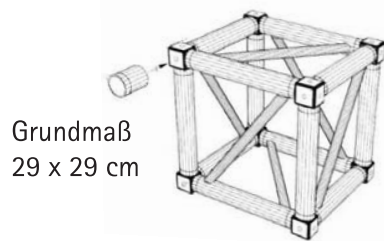

Angebote auf Anfrage

Traversenmaße / Bestand

Prolyte-System H-30 V

Länge	0,29 m	28 St.
Länge	0,44 m	21 St.
Länge	0,50 m	54 St.
Länge	1,00 m	56 St.
Länge	1,50 m	82 St.
Länge	2,00 m	237 St.
Boxcorner		86 St.
Bookcorner		4 St.